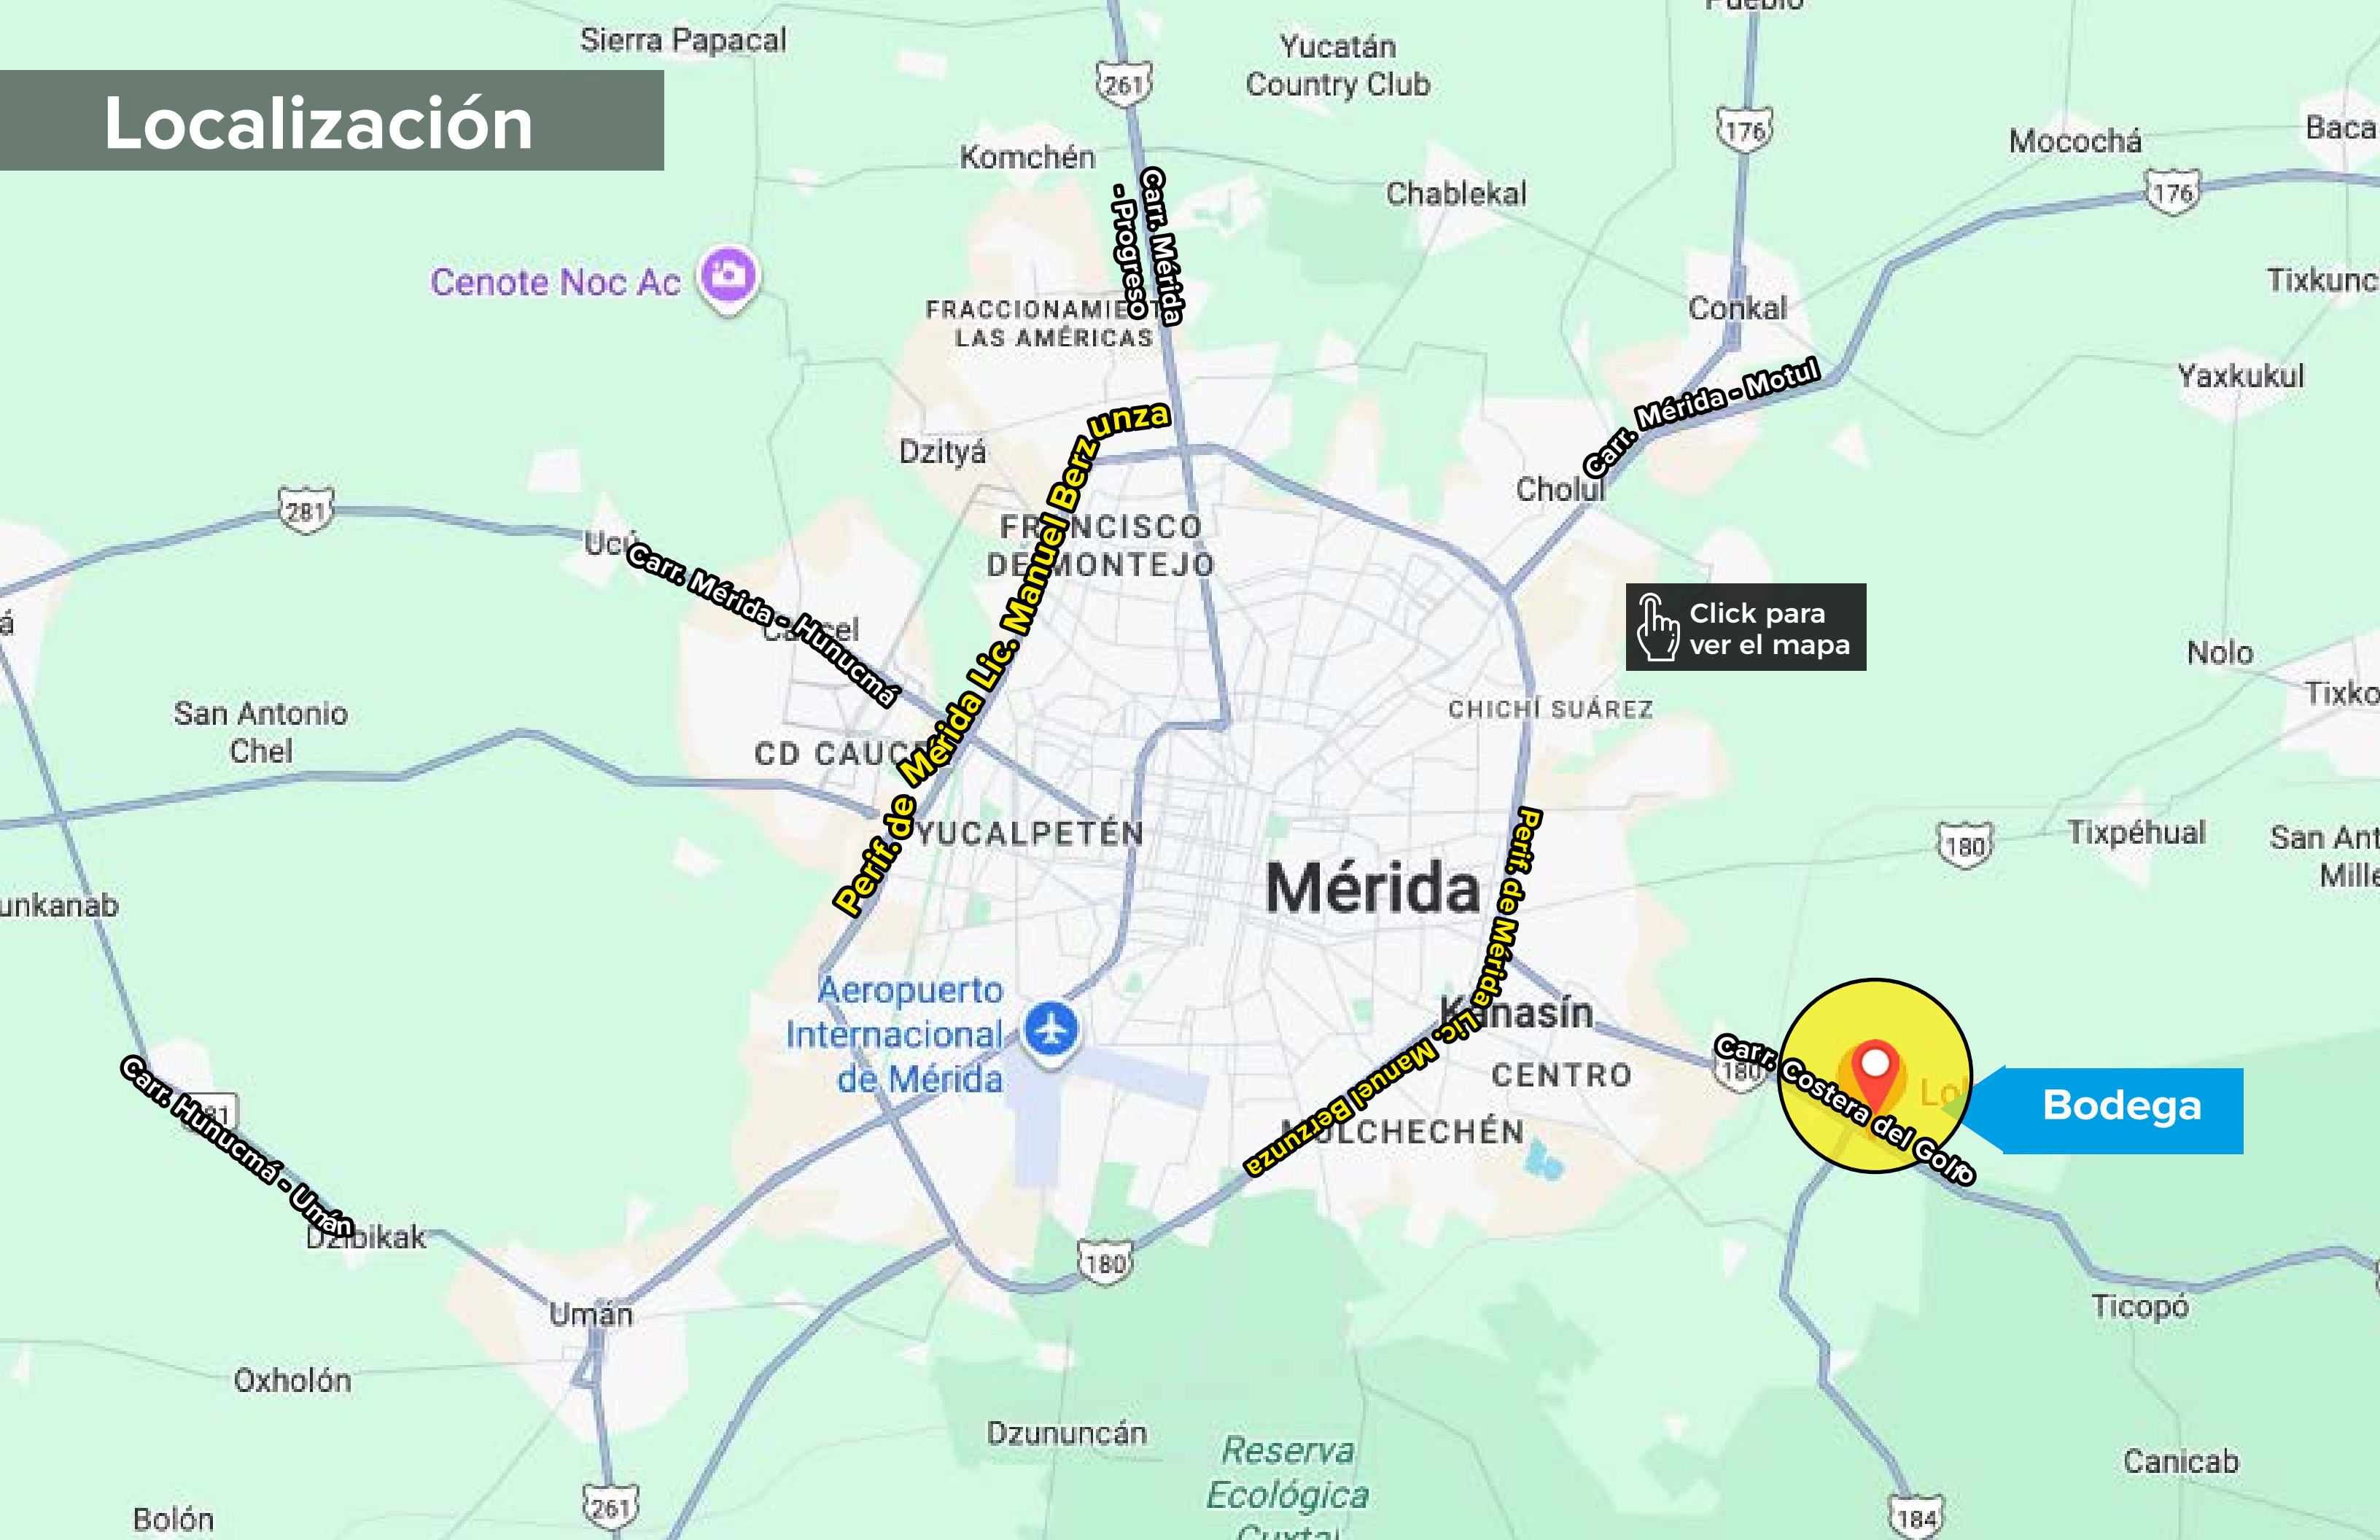

Localización

Click para ver el mapa

Bodega